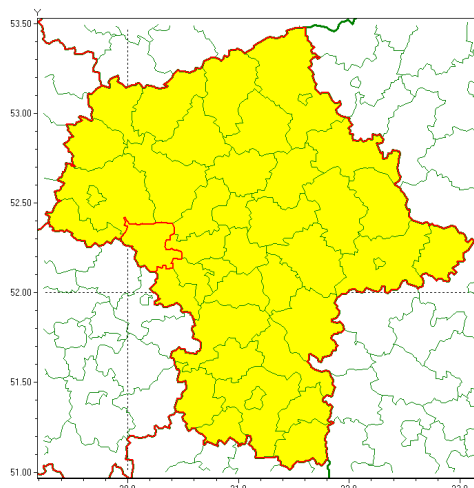

Zasięg ostrzeżenia w województwie

Silny wiatr

Ostrzeżenie meteorologiczne Nr 7

Nazwa biura	IMGW-PIB Centralne Biuro Prognoz Meteorologicznych - Wydział w Warszawie
Zjawisko/stopień zagrożenia	Silny wiatr/ 1
Obszar	województwo mazowieckie powiat sochaczewski
Ważność	od godz. 07:00 dnia 20.01.2022 do godz. 17:00 dnia 20.01.2022
Przebieg	Prognozuje się wystąpienie silnego wiatru o średniej prędkości od 25 km/h do 40 km/h, w porywach do 75 km/h, lokalnie porywy do około 80 km/h, południowo-zachodni skrajczy na północno-zachodni.
Prawdopodobieństwo wystąpienia zjawiska(%)	70%
Uwagi	Brak.
Dyrektor synoptyk IMGW-PIB	Dorota Pacocha
Godzina i data wydania	godz. 13:17 dnia 19.01.2022
SMS	IMGW-PIB OSTRZEŻENIE: WIATR/1 mazowieckie/sochaczewski od 07:00/20.01 do 17:00/20.01.2022 prędkość do 40 km/h, porywy do 80 km/h, W.