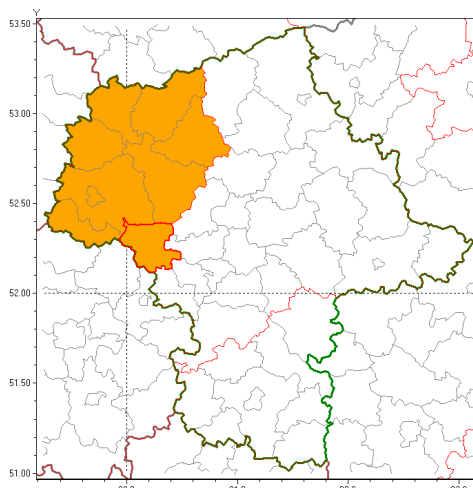

Zasięg ostrzeżenia w województwie

Burze z gradem

Ostrzeżenie meteorologiczne Nr 2

Nazwa biura	IMGW-PIB Centralne Biuro Prognoz Meteorologicznych w Warszawie
Zjawisko/stopień zagrożenia	Burze z gradem/ 2
Obszar	województwo mazowieckie powiat sochaczewski
Ważność	od godz. 16:00 dnia 21.06.2018 do godz. 22:00 dnia 21.06.2018
Przebieg	Prognozuje się wystąpienie burz z opadami deszczu miejscami od 15 mm do 25 mm, lokalnie do 40 mm oraz porywami wiatru do 100 km/h. Miejscami grad.
Prawdopodobieństwo wystąpienia zjawiska(%)	80%
Uwagi	Brak.
Dyrektor synoptyk IMGW-PIB	Mateusz Barczyk
Godzina i data wydania	godz. 07:51 dnia 21.06.2018
SMS	IMGW-PIB OSTRZEŻA: BURZE Z GRADEM/2 mazowieckie/sochaczewski od 16:00/21.06 do 22:00/21.06.2018 deszcz 40 mm, porywy 100 km/h